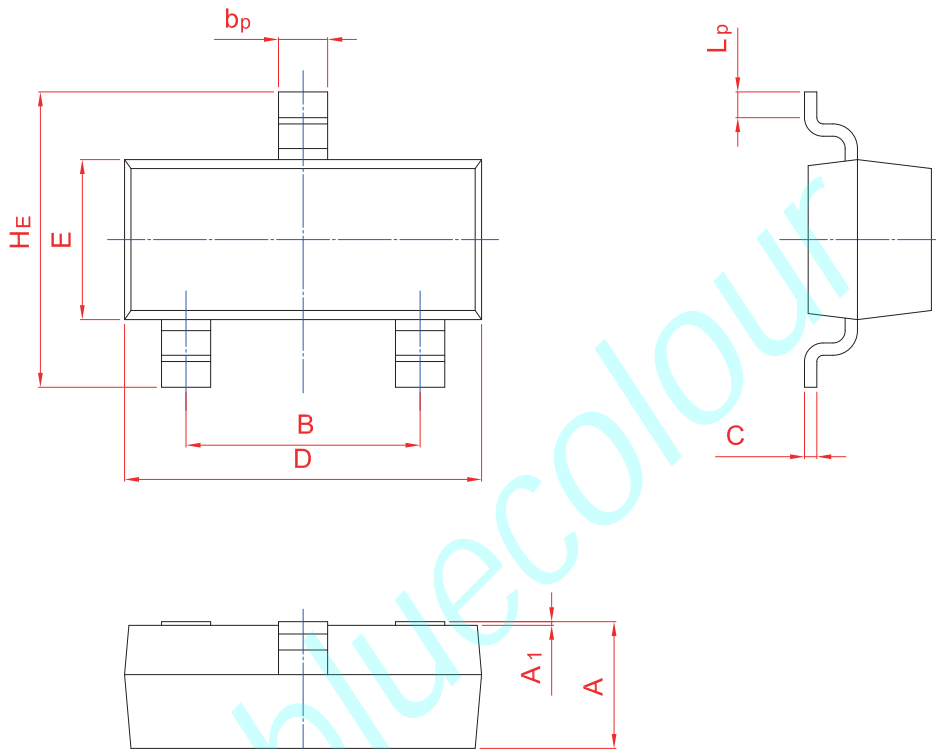

## PACKAGE OUTLINE<sup>A</sup>

Plastic surface mounted package; 3 leads

SOT-23

UNIT	A	B	b <sub>p</sub>	C	D	E	H <sub>E</sub>	A <sub>1</sub>	L <sub>p</sub>
mm	1.40	2.04	0.50	0.19	3.10	1.65	3.00	0.100	0.50
	0.95	1.78	0.35	0.08	2.70	1.20	2.20	0.013	0.20