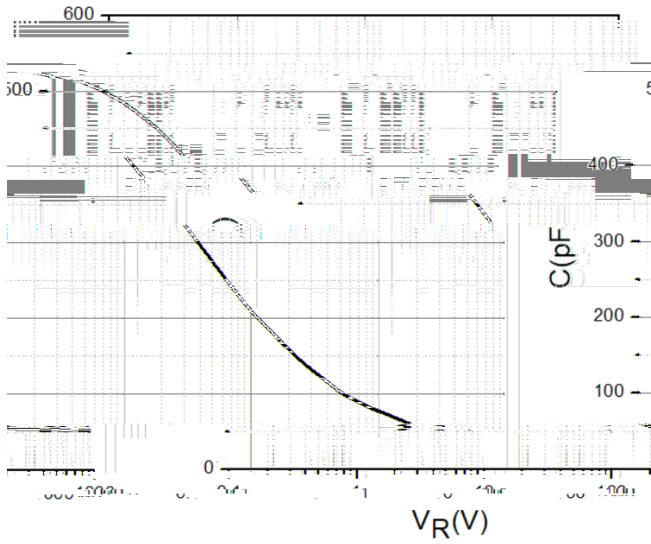

YJD106508BQG2

Electrical Characteristics

PARAMETER	SYMBOL	UNIT	TEST CONDITIONS	Typ.	Max.

Thermal Characteristics

PARAMETER	SYMBOL	UNIT	Value

Typical Characteristics

YJD106508BQG2

YJD106508BQG2