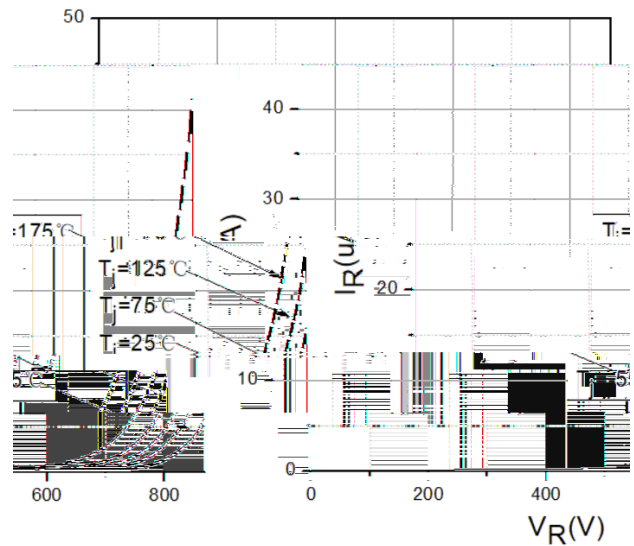

YJD106508BQG2

Electrical Characteristics

PARAMETER	SYMBOL	UNIT	TEST CONDITIONS	Typ.	Max.

Thermal Characteristics

PARAMETER	SYMBOL	UNIT	Value

Typical Characteristics

YJD106508BQG2

YJD106508BQG2