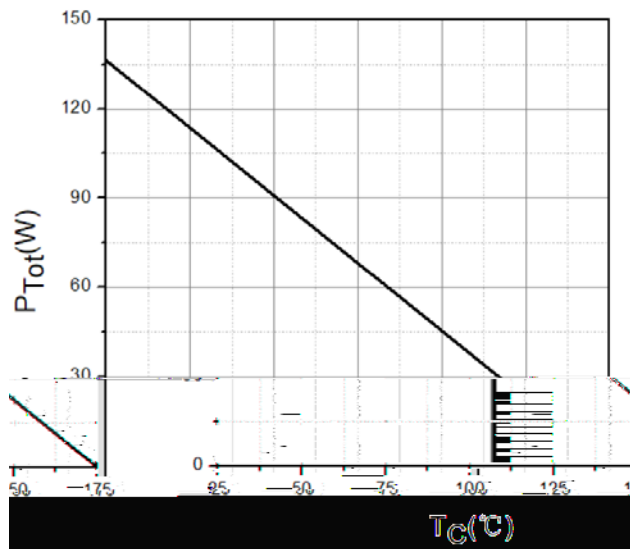

YJD106508BQG2

Electrical Characteristics

PARAMETER	SYMBOL	UNIT	TEST CONDITIONS	Typ.	Max.

Thermal Characteristics

PARAMETER	SYMBOL	UNIT	Value

Typical Characteristics

YJD106508BQG2

YJD106508BQG2