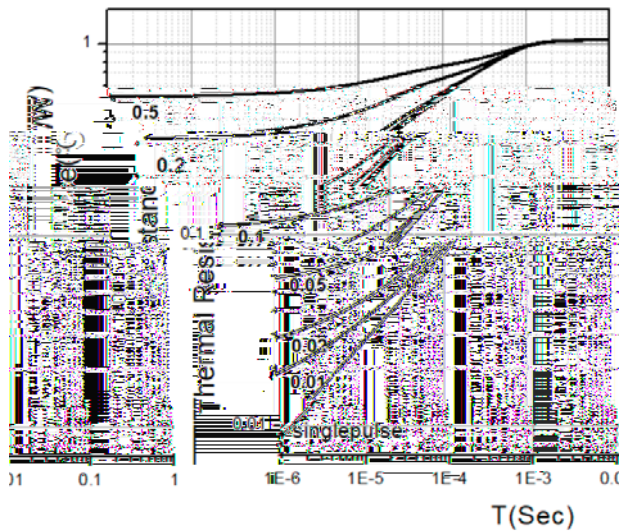

YJD106508BQG2

Electrical Characteristics

PARAMETER	SYMBOL	UNIT	TEST CONDITIONS	Typ.	Max.

Thermal Characteristics

PARAMETER	SYMBOL	UNIT	Value

Typical Characteristics

YJD106508BQG2

YJD106508BQG2