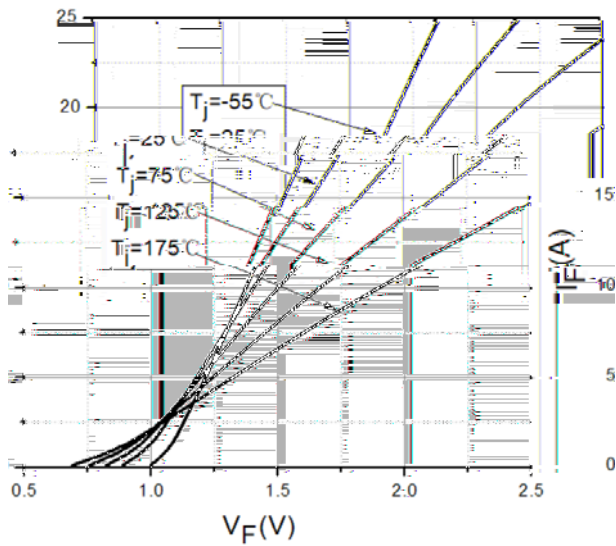

YJD106508BQG2

Electrical Characteristics

PARAMETER	SYMBOL	UNIT	TEST CONDITIONS	Typ.	Max.

Thermal Characteristics

PARAMETER	SYMBOL	UNIT	Value

Typical Characteristics

YJD106508BQG2

YJD106508BQG2