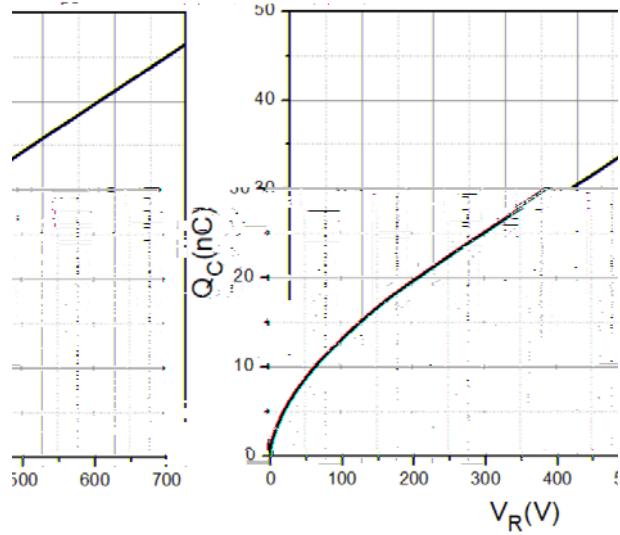

YJD106508BQG2

Electrical Characteristics

PARAMETER	SYMBOL	UNIT	TEST CONDITIONS	Typ.	Max.

Thermal Characteristics

PARAMETER	SYMBOL	UNIT	Value

Typical Characteristics

YJD106508BQG2

YJD106508BQG2