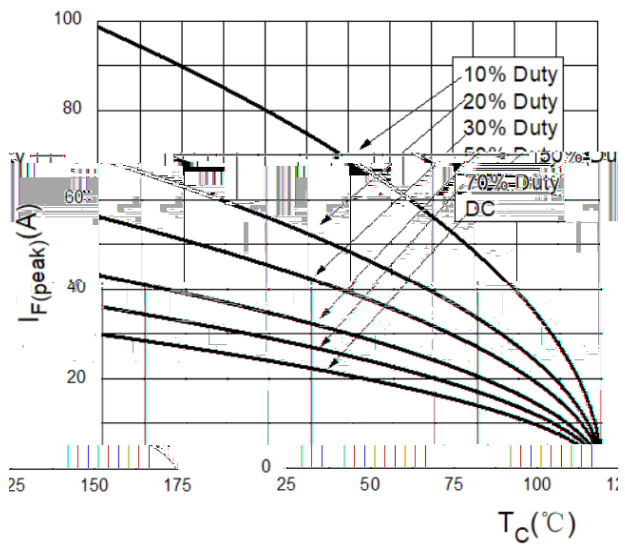

YJD106508BQG2

Electrical Characteristics

PARAMETER	SYMBOL	UNIT	TEST CONDITIONS	Typ.	Max.

Thermal Characteristics

PARAMETER	SYMBOL	UNIT	Value

Typical Characteristics

YJD106508BQG2

YJD106508BQG2