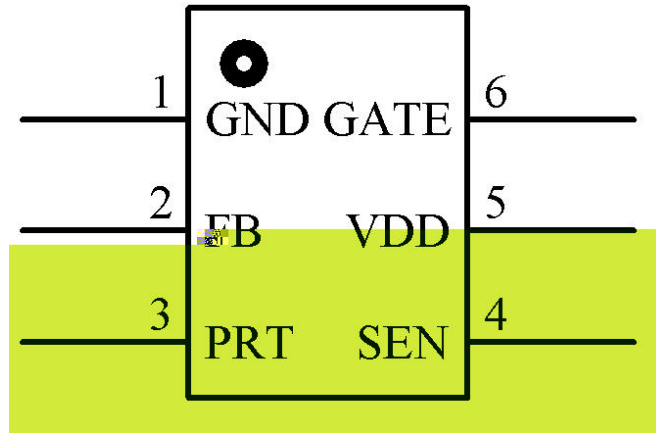

()

&

() () () () () ()
() () () () () ()
() () () () () ()
() () () () () ()
() () () () () ()
() () () () () ()

/

(VDD)						
-		()-				
		'				
		()'				
		'				
		()'				
()						
()						
-						
		'				
		()'				
(FB Pin)						
	/					/
						%
(SENPin)						
PRT pin						

<hr/>						
<hr/>						
		,	,			
					+/-	%
	-					%
	-					%
<hr/>						
		,				
		,				
	-	.	.			
	.	.				

() () () ()

SOT-23-6L PACKAGE OUTLINE DIMENSIONS

Symbol	Dimensions In Millimeters		Dimensions In Inches	
	Min	Max	Min	Max