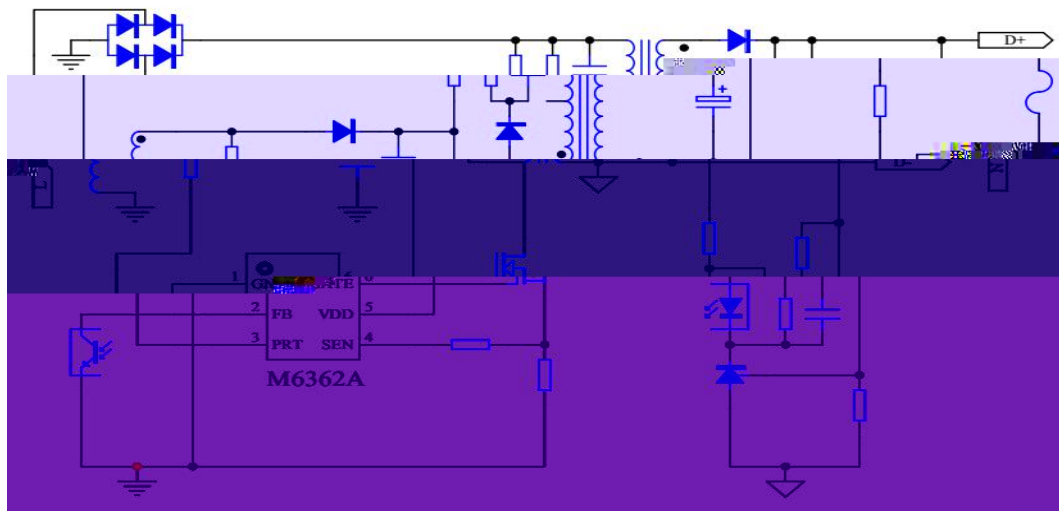

()

&

() () () () () ()
() () () () () ()
() () () () () ()
() () () () () ()
() () () () () ()
() () () () () ()

/

(VDD)						
-		()-				
		'				
		()'				
		'				
		()'				
()						
()						
-						
		'				
		()'				
(FB Pin)						
	/					/
						%
(SENPin)						
PRT pin						

<hr/>						
<hr/>						
		,	,			
					+/-	%
	-					%
	-					%
<hr/>						
		,				
		,				
	-	.	.			
	.	.				

() () () ()

SOT-23-6L PACKAGE OUTLINE DIMENSIONS

Symbol	Dimensions In Millimeters		Dimensions In Inches	
	Min	Max	Min	Max