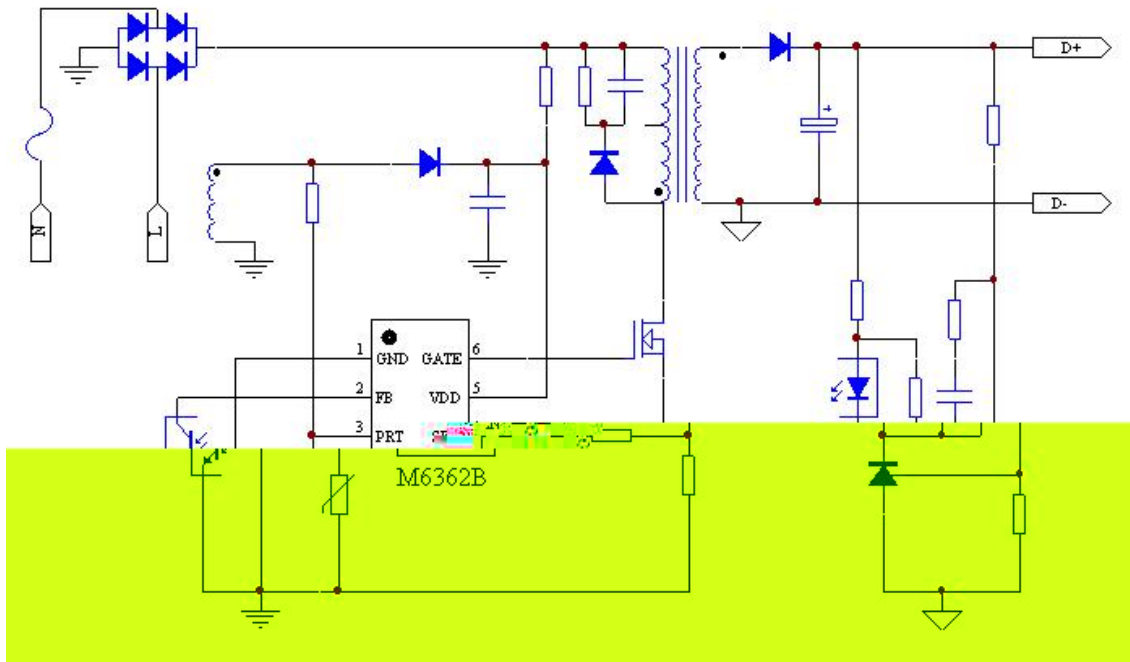

()

&

() () () () () ()
() () () () () ()
() () () () () ()
() () () () () ()
() () () () () ()
() () () () () ()

/

(VDD)						
-		()-				
		'				
		()'				
		'				
		()'				
()						
()						
-						
		'				
		()'				
(FB Pin)						
	/					/
						%
(SENPin)						
PRT pin						

<hr/>						
<hr/>						
		,	,			
					+/-	%
	-					%
	-					%
<hr/>						
		,				
		,				
	-	.	.			
	.	.				

() () () ()

SOT-23-6L PACKAGE OUTLINE DIMENSIONS

Symbol	Dimensions In Millimeters		Dimensions In Inches	
	Min	Max	Min	Max