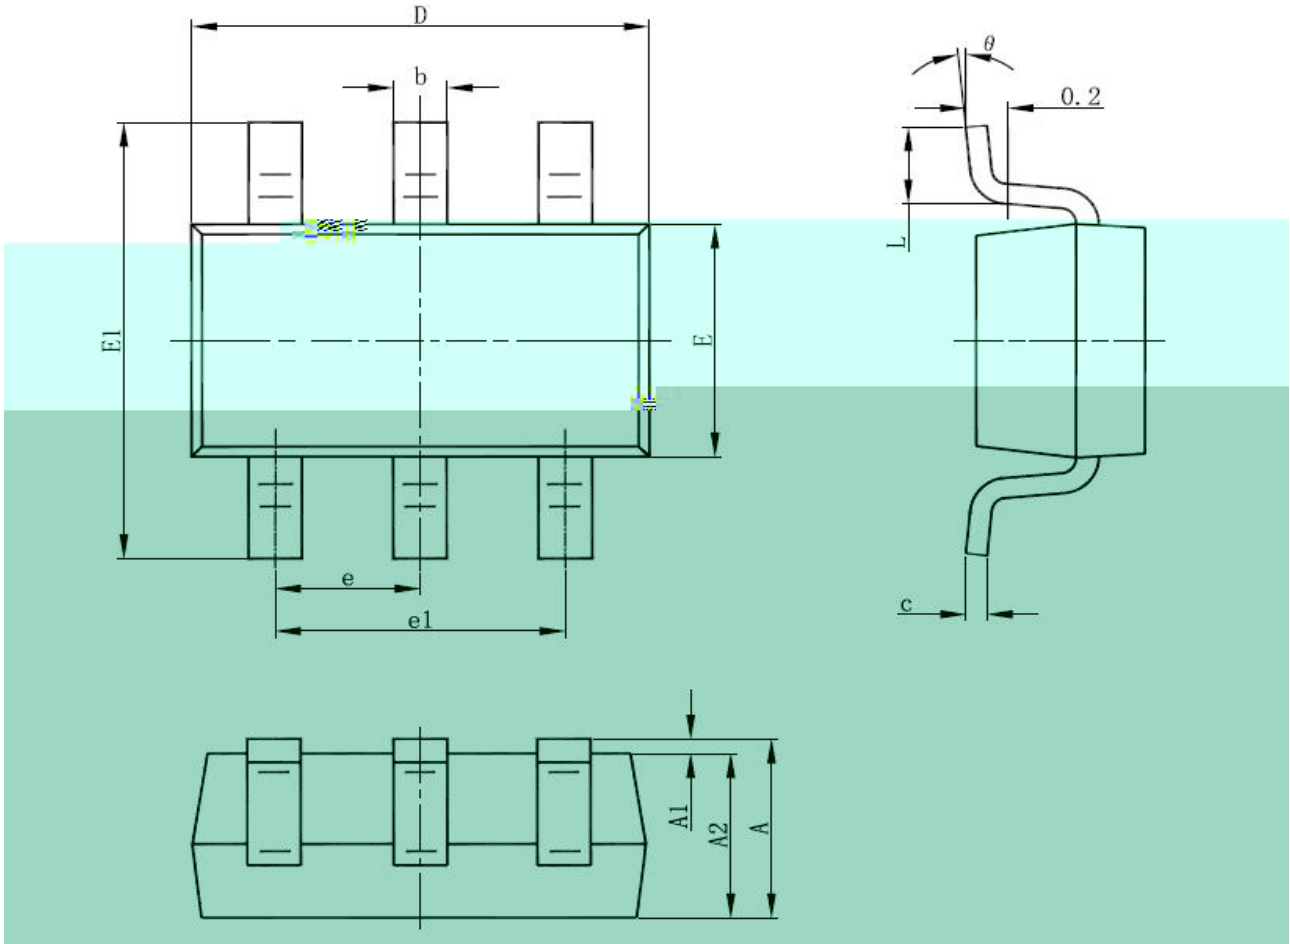

()

&

() () () () () ()
() () () () () ()
() () () () () ()
() () () () () ()
() () () () () ()
() () () () () ()

/

(VDD)						
-		()-				
		'				
		()'				
		'				
		()'				
()						
()						
-						
		'				
		()'				
(FB Pin)						
	/					/
						%
(SENPin)						
PRT pin						

<hr/>						
<hr/>						
		,	,			
					+/-	%
	-					%
	-					%
<hr/>						
		,				
		,				
	-	.	.			
	.	.				

() () () ()

SOT-23-6L PACKAGE OUTLINE DIMENSIONS

Symbol	Dimensions In Millimeters		Dimensions In Inches	
	Min	Max	Min	Max