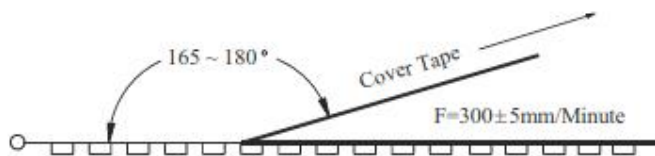

/

/

7. /P

 TRX 专注电容器廿年	SMD- 1		
	SMD 1 . .		
	/N		/D
/E		/P	

8. /C

11. /P

ITEM	W	A0	B0	K1	K0	P	F	E	D0	D1	P0	P2	T
DIM	24.0	$^{+0.30}_{-0.30}$	$^{+0.10}_{-0.10}$	$^{+0.10}_{-0.10}$	$^{+0.10}_{-0.10}$	$^{+0.10}_{-0.10}$	$^{+0.10}_{-0.10}$	$^{+0.10}_{-0.10}$	$^{+0.10}_{-0.00}$	$^{+0.10}_{-0.00}$	$^{+0.10}_{-0.10}$	$^{+0.10}_{-0.10}$	$^{+0.05}_{-0.05}$

SPEC	A±0.3	B±0.5	C $^{+0.5}_{-0.0}$	D±0.5	T±0.2
24	2.3	10.75	24.4	Ø97	2.2

Item	Data	Remark
Cover tape adhesion	10 ~ 100g	Carrier tape and cover tape open angle 165 ~ 180° F=300± 5mm/minute

 TRX 专注电容器廿年	SMD- 1 SMD 1 . .		
	/N		/D
	/E		/P