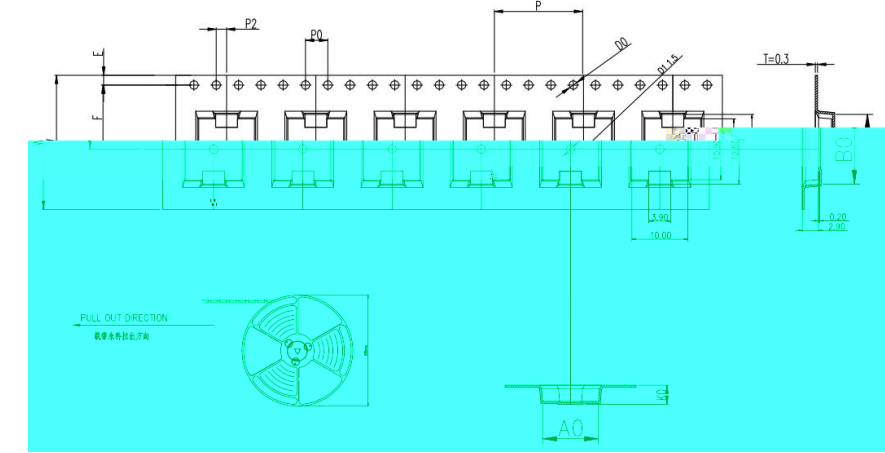

/

/

7. /P

 TRX 专注电容器廿年	SMD- 1		
	SMD 1 . .		
	/N		/D
/E		/P	

8. /C

11. /P

ITEM	W	A0	B0	K1	K0	P	F	E	D0	D1	P0	P2	T
DIM	24.0	$^{+0.30}_{-0.30}$	$^{+0.10}_{-0.10}$	$^{+0.10}_{-0.10}$	$^{+0.10}_{-0.10}$	$^{+0.10}_{-0.10}$	$^{+0.10}_{-0.10}$	$^{+0.10}_{-0.10}$	$^{+0.10}_{-0.00}$	$^{+0.10}_{-0.00}$	$^{+0.10}_{-0.10}$	$^{+0.10}_{-0.10}$	$^{+0.05}_{-0.05}$

SPEC	A±0.3	B±0.5	C $^{+0.5}_{-0.0}$	D±0.5	T±0.2
24	2.3	10.75	24.4	Ø97	2.2

Item	Data	Remark
Cover tape adhesion	10 ~ 100g	Carrier tape and cover tape open angle 165 ~ 180° F=300± 5mm/minute

 TRX 专注电容器廿年	SMD- 1 SMD 1 . .		
	/N		/D
	/E		/P