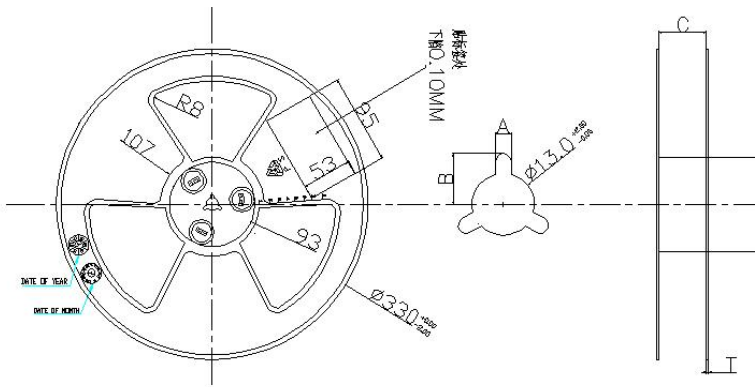

/

/

7. /P

 TRX 专注电容器廿年	SMD- 1		
	SMD 1 . .		
	/N		/D
/E		/P	

8. /C

11. /P

ITEM	W	A0	B0	K1	K0	P	F	E	D0	D1	P0	P2	T
DIM	24.0	$^{+0.30}_{-0.30}$	$^{+0.10}_{-0.10}$	$^{+0.10}_{-0.10}$	$^{+0.10}_{-0.10}$	$^{+0.10}_{-0.10}$	$^{+0.10}_{-0.10}$	$^{+0.10}_{-0.10}$	$^{+0.10}_{-0.00}$	$^{+0.10}_{-0.00}$	$^{+0.10}_{-0.10}$	$^{+0.10}_{-0.10}$	$^{+0.05}_{-0.05}$

SPEC	A±0.3	B±0.5	C $^{+0.5}_{-0.0}$	D±0.5	T±0.2
24	2.3	10.75	24.4	Ø97	2.2

Item	Data	Remark
Cover tape adhesion	10 ~ 100g	Carrier tape and cover tape open angle 165 ~ 180° F=300± 5mm/minute

 TRX 专注电容器廿年	SMD- 1 SMD 1 . .		
	/N		/D
	/E		/P