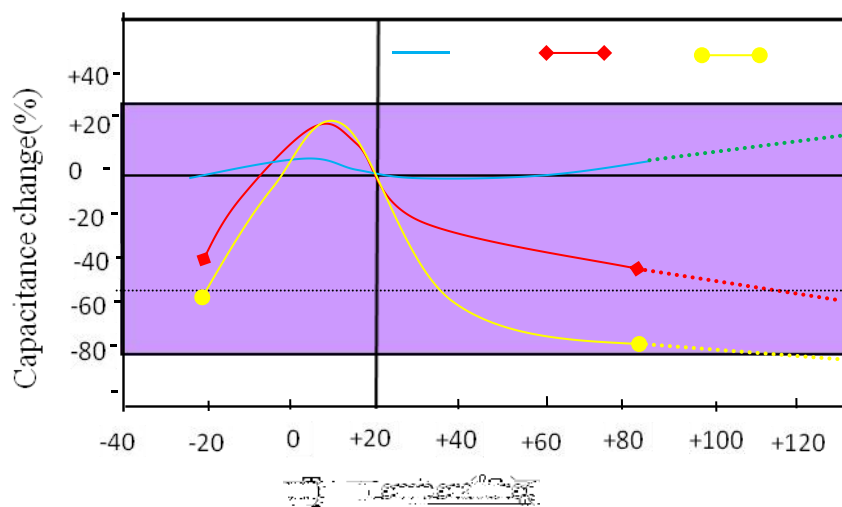

/

/

7. /P

 TRX 专注电容器廿年	SMD- 1		
	SMD 1 . .		
	/N		/D
/E		/P	

8. /C

11. /P

ITEM	W	A0	B0	K1	K0	P	F	E	D0	D1	P0	P2	T
DIM	24.0	$^{+0.30}_{-0.30}$	$^{+0.10}_{-0.10}$	$^{+0.10}_{-0.10}$	$^{+0.10}_{-0.10}$	$^{+0.10}_{-0.10}$	$^{+0.10}_{-0.10}$	$^{+0.10}_{-0.10}$	$^{+0.10}_{-0.00}$	$^{+0.10}_{-0.00}$	$^{+0.10}_{-0.10}$	$^{+0.10}_{-0.10}$	$^{+0.05}_{-0.05}$

SPEC	A±0.3	B±0.5	C $^{+0.5}_{-0.0}$	D±0.5	T±0.2
24	2.3	10.75	24.4	Ø97	2.2

Item	Data	Remark
Cover tape adhesion	10 ~ 100g	Carrier tape and cover tape open angle 165 ~ 180° F=300± 5mm/minute

 TRX 专注电容器廿年	SMD- 1 SMD 1 . .		
	/N		/D
	/E		/P