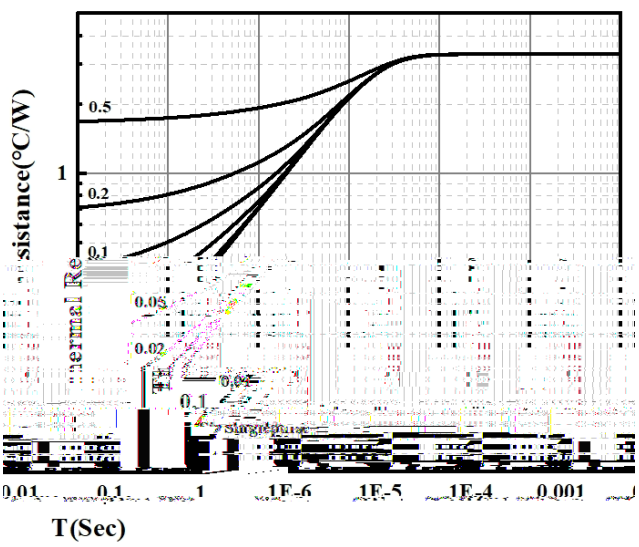

YJD106502PQG3

Electrical Characteristics

PARAMETER	SYMBOL	UNIT	TEST CONDITIONS	Typ.	Max.

Thermal Characteristics

PARAMETER	SYMBOL	UNIT	Value

Typical Characteristics

YJD106502PQG3

YJD106502PQG3

Outline Dimensions

YJD106502PQG3

Disclaimer
