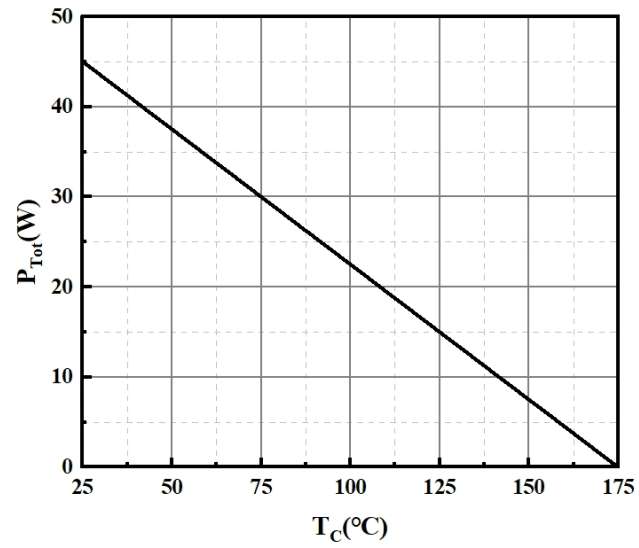

YJD106502PQG3

Electrical Characteristics

PARAMETER	SYMBOL	UNIT	TEST CONDITIONS	Typ.	Max.

Thermal Characteristics

PARAMETER	SYMBOL	UNIT	Value

Typical Characteristics

YJD106502PQG3

YJD106502PQG3