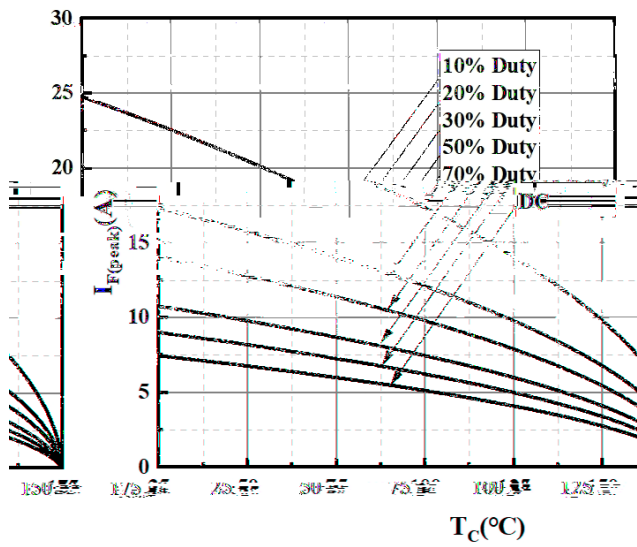

YJD106502PQG3

Electrical Characteristics

PARAMETER	SYMBOL	UNIT	TEST CONDITIONS	Typ.	Max.

Thermal Characteristics

PARAMETER	SYMBOL	UNIT	Value

Typical Characteristics

YJD106502PQG3

YJD106502PQG3

Outline Dimensions

YJD106502PQG3

Disclaimer
