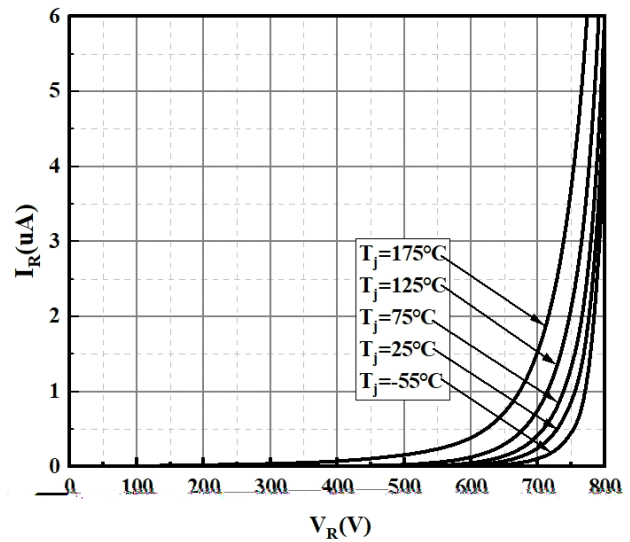

YJD106502PQG3

Electrical Characteristics

PARAMETER	SYMBOL	UNIT	TEST CONDITIONS	Typ.	Max.

Thermal Characteristics

PARAMETER	SYMBOL	UNIT	Value

Typical Characteristics

YJD106502PQG3

YJD106502PQG3