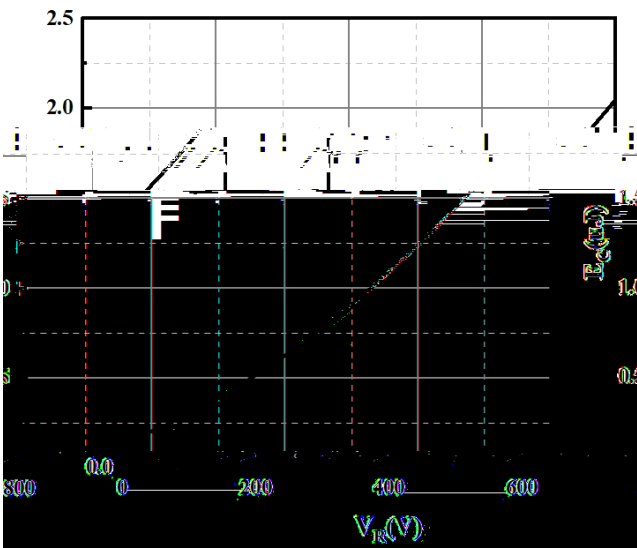

YJD106502PQG3

Electrical Characteristics

PARAMETER	SYMBOL	UNIT	TEST CONDITIONS	Typ.	Max.

Thermal Characteristics

PARAMETER	SYMBOL	UNIT	Value

Typical Characteristics

YJD106502PQG3

YJD106502PQG3

Outline Dimensions

YJD106502PQG3

Disclaimer
