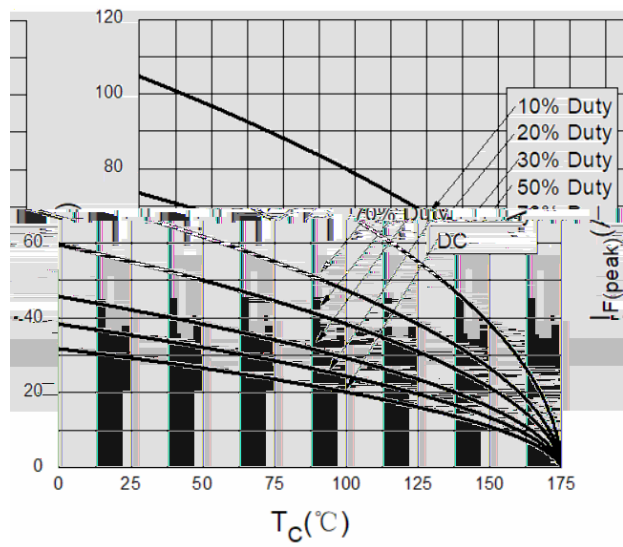

YJD106508DQG2

Electrical Characteristics

PARAMETER	SYMBOL	UNIT	TEST CONDITIONS	Typ.	Max.

Thermal Characteristics

PARAMETER	SYMBOL	UNIT	Value

Typical Characteristics

YJD106508DQG2

YJD106508DQG2

Outline Dimensions

Dimensions in millimeters

YJD106508DQG2

Disclaimer
