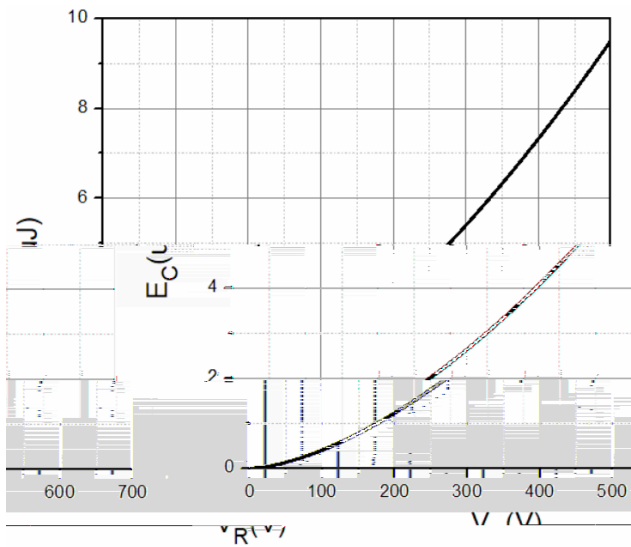

YJD106508DQG2

Electrical Characteristics

PARAMETER	SYMBOL	UNIT	TEST CONDITIONS	Typ.	Max.

Thermal Characteristics

PARAMETER	SYMBOL	UNIT	Value

Typical Characteristics

YJD106508DQG2

YJD106508DQG2

Outline Dimensions

Dimensions in millimeters

YJD106508DQG2

Disclaimer
