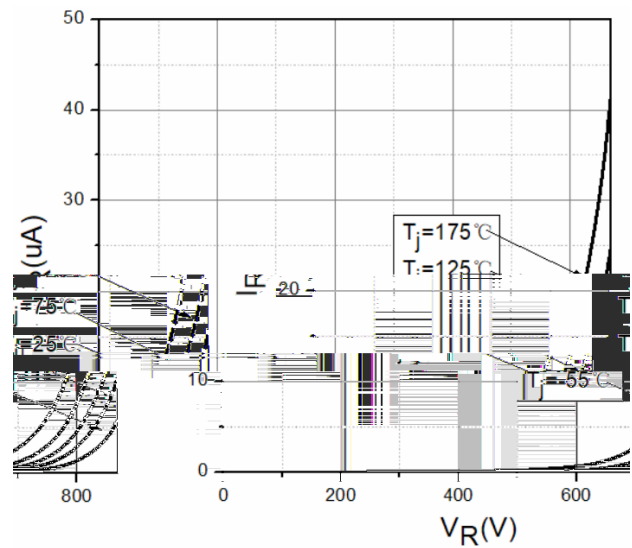

YJD106508DQG2

Electrical Characteristics

PARAMETER	SYMBOL	UNIT	TEST CONDITIONS	Typ.	Max.

Thermal Characteristics

PARAMETER	SYMBOL	UNIT	Value

Typical Characteristics

YJD106508DQG2

YJD106508DQG2

Outline Dimensions

Dimensions in millimeters

YJD106508DQG2

Disclaimer
