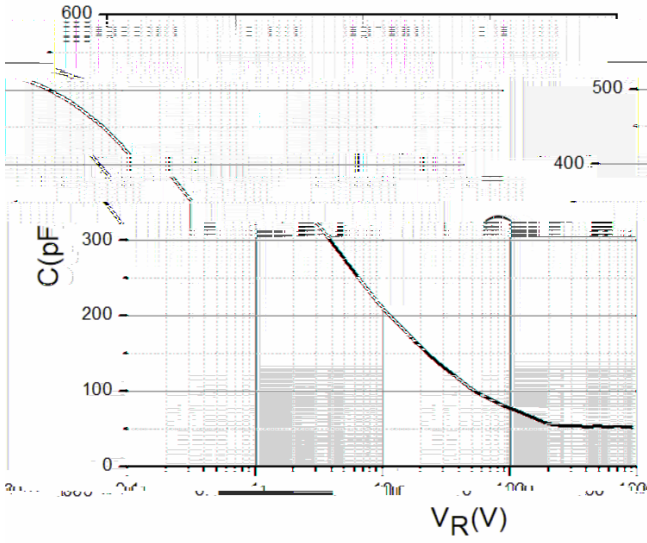

YJD106508DQG2

Electrical Characteristics

PARAMETER	SYMBOL	UNIT	TEST CONDITIONS	Typ.	Max.

Thermal Characteristics

PARAMETER	SYMBOL	UNIT	Value

Typical Characteristics

YJD106508DQG2

YJD106508DQG2

Outline Dimensions

Dimensions in millimeters

YJD106508DQG2

Disclaimer
