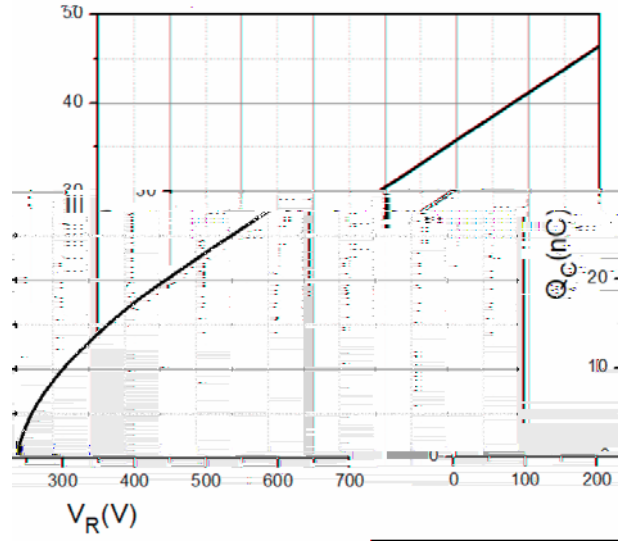

YJD106508DQG2

Electrical Characteristics

PARAMETER	SYMBOL	UNIT	TEST CONDITIONS	Typ.	Max.

Thermal Characteristics

PARAMETER	SYMBOL	UNIT	Value

Typical Characteristics

YJD106508DQG2

YJD106508DQG2

Outline Dimensions

Dimensions in millimeters

YJD106508DQG2

Disclaimer
