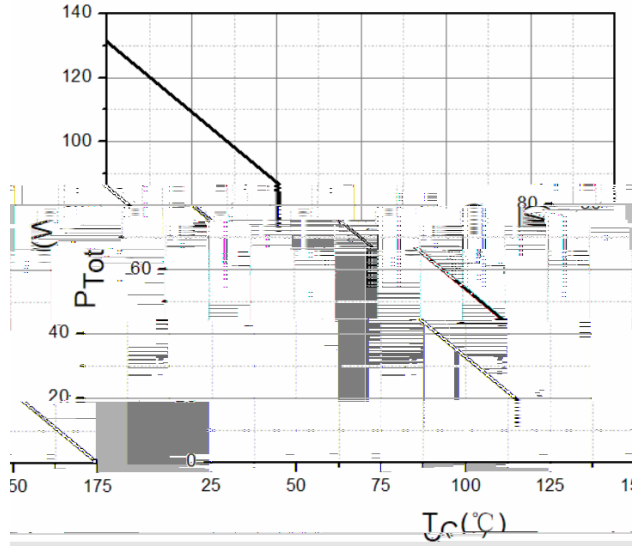

YJD106508DQG2

Electrical Characteristics

PARAMETER	SYMBOL	UNIT	TEST CONDITIONS	Typ.	Max.

Thermal Characteristics

PARAMETER	SYMBOL	UNIT	Value

Typical Characteristics

YJD106508DQG2

YJD106508DQG2

Outline Dimensions

Dimensions in millimeters

YJD106508DQG2

Disclaimer
