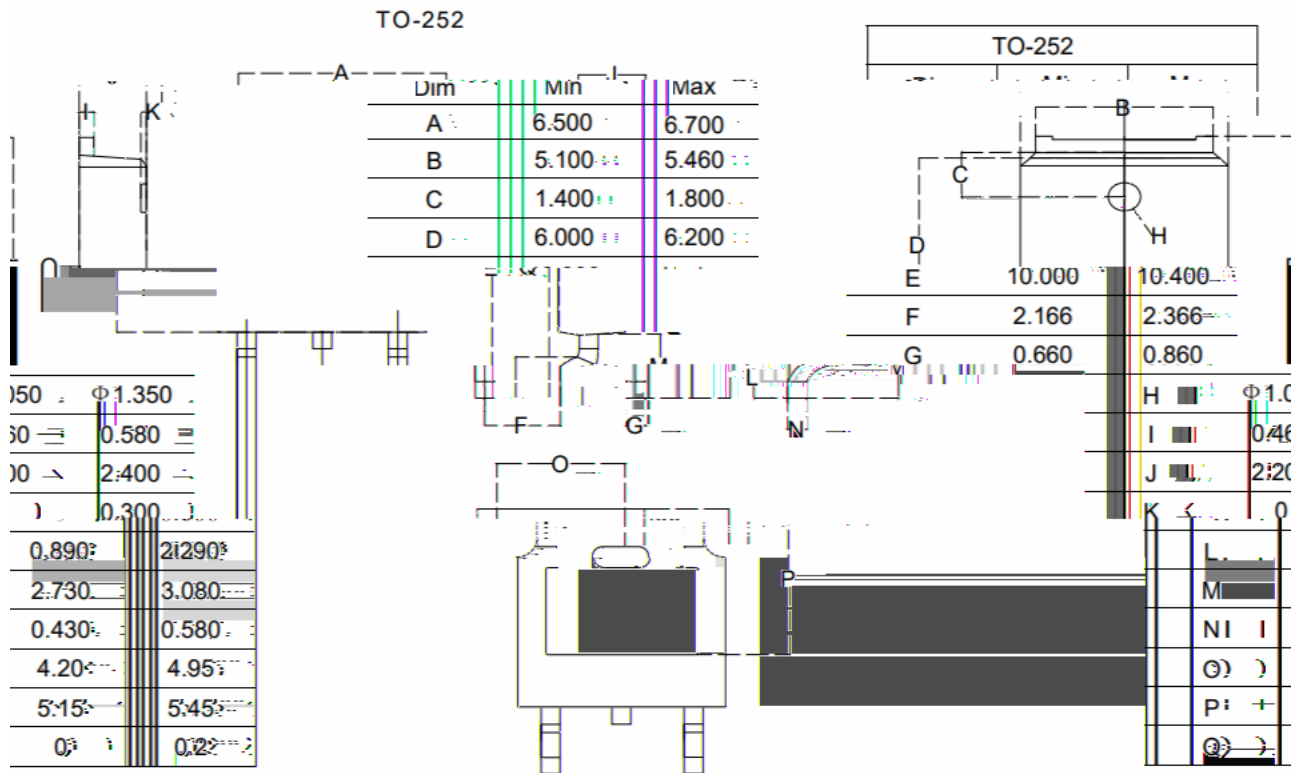

YJD106508DQG2

Electrical Characteristics

PARAMETER	SYMBOL	UNIT	TEST CONDITIONS	Typ.	Max.

Thermal Characteristics

PARAMETER	SYMBOL	UNIT	Value

Typical Characteristics

YJD106508DQG2

YJD106508DQG2

Outline Dimensions

Dimensions in millimeters

YJD106508DQG2

Disclaimer
