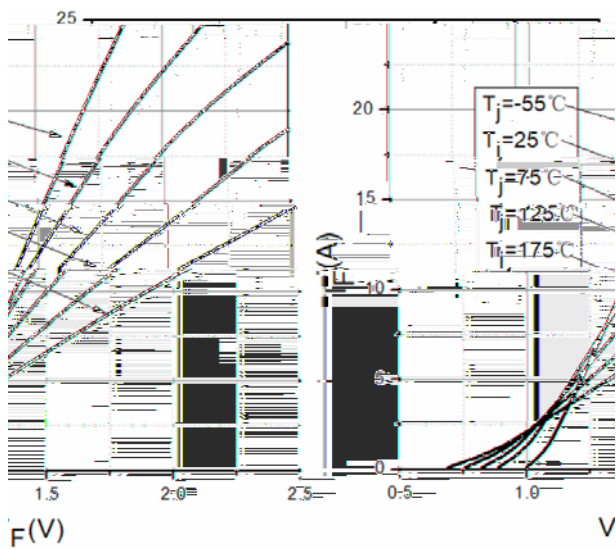

YJD106508DQG2

Electrical Characteristics

PARAMETER	SYMBOL	UNIT	TEST CONDITIONS	Typ.	Max.

Thermal Characteristics

PARAMETER	SYMBOL	UNIT	Value

Typical Characteristics

YJD106508DQG2

YJD106508DQG2

Outline Dimensions

Dimensions in millimeters

YJD106508DQG2

Disclaimer
