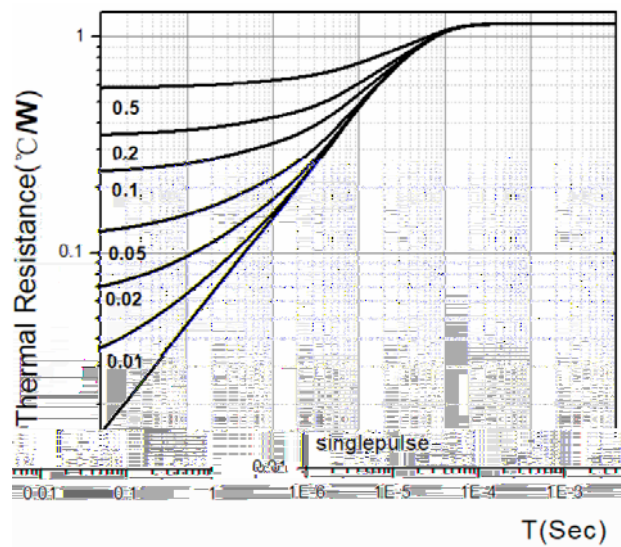

YJD106508DQG2

Electrical Characteristics

PARAMETER	SYMBOL	UNIT	TEST CONDITIONS	Typ.	Max.

Thermal Characteristics

PARAMETER	SYMBOL	UNIT	Value

Typical Characteristics

YJD106508DQG2

YJD106508DQG2