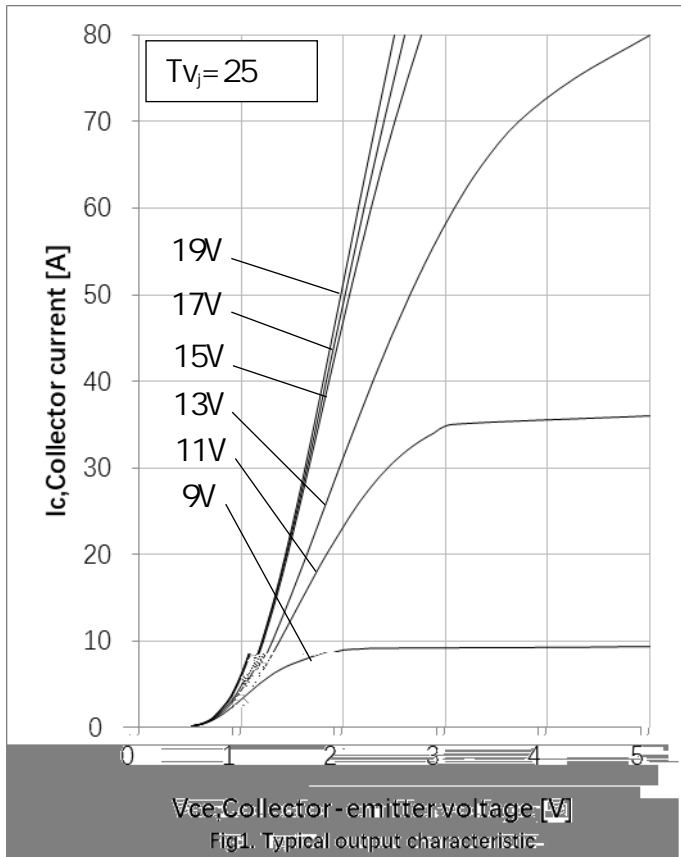

XXXXXXXXXXXXXXXXXXXXXXXXXXXX

F I Y 62P342EVN

RoHS
COMPLIANT

Gngvtecn"Ejctcevgtkvkeu"qh"vjg"KIDV

Uvcvke"						

F{pc o ke"						

||||||||||||||||||||||||||||||||||||||||

F I Y 62P342EVN

RoHS
COMPLIANT

||||||||||||||||||||||||||||||||||||||||

F I Y 62P342EVN

RoHS
COMPLIANT

● Circuit Diagram

● Package Outline Information

CASE: TO 247