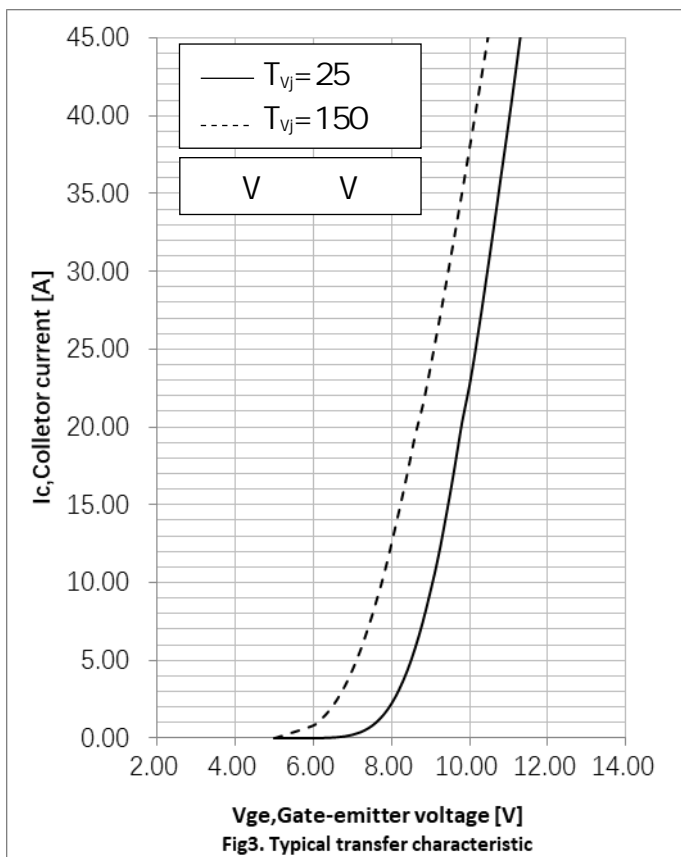

RoHS
COMPLIANT

||||||||||||||||||||||||||||||||||||||||

F I Y 62P342EVN

RoHS
COMPLIANT

● Circuit Diagram

● Package Outline Information

CASE: TO 247