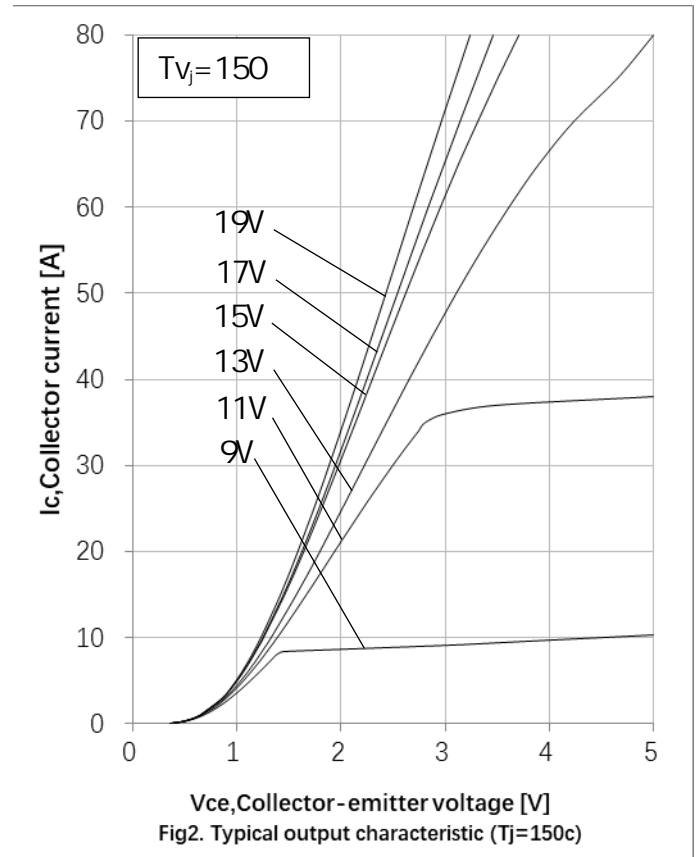

RoHS
COMPLIANT

||||||||||||||||||||||||||||||||||||||||

F I Y 62P342EVN

RoHS
COMPLIANT

● Circuit Diagram

● Package Outline Information

CASE: TO 247