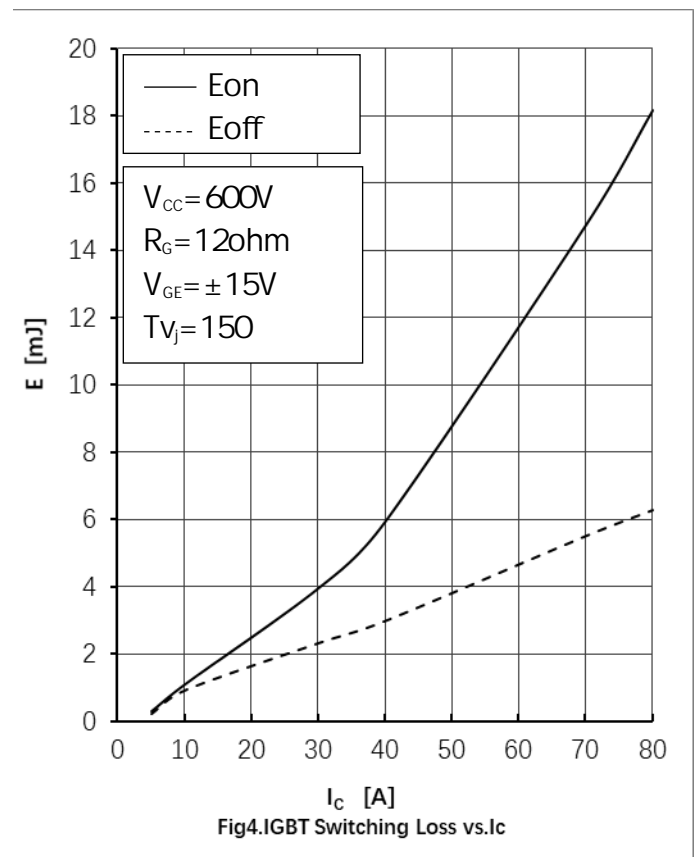

RoHS
COMPLIANT

||||||||||||||||||||||||||||||||||||||||

F I Y 62P342EVN

RoHS
COMPLIANT

● Circuit Diagram

● Package Outline Information

CASE: TO 247